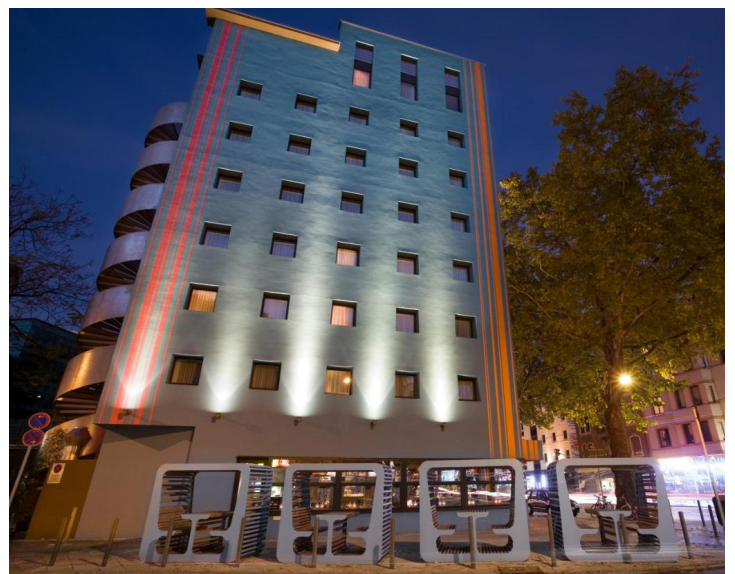

Bildquelle: Accor